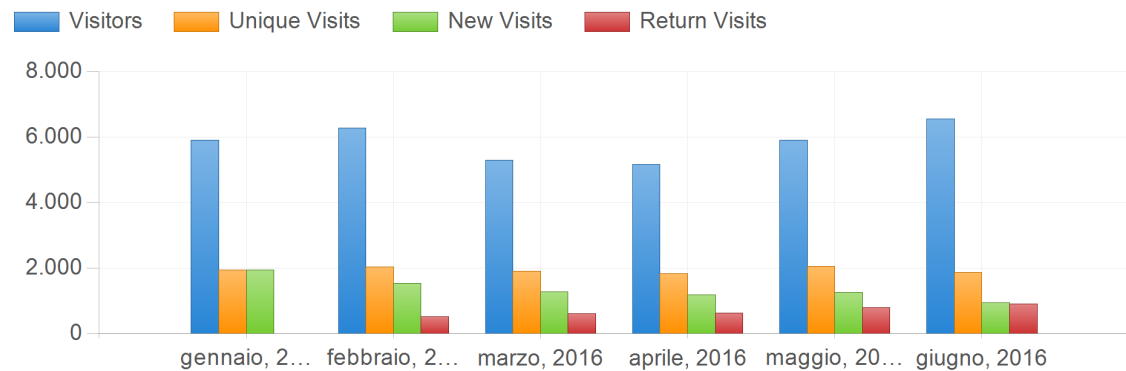

Visitors Trend

icchiuduno.gov.it

01/01/2016 - 30/06/2016

Visitors Trend

01/01/2016 - 30/06/2016

Date	Visitors	Unique Visits	New Visits	Return Visits
gennaio, 2016	5.920	1.942	1.942	0
febbraio, 2016	6.289	2.050	1.532	518
marzo, 2016	5.300	1.913	1.290	623
aprile, 2016	5.181	1.833	1.195	638
maggio, 2016	5.908	2.058	1.262	796
giugno, 2016	6.563	1.870	957	913
Total	35.161	11.666	8.178	3.488