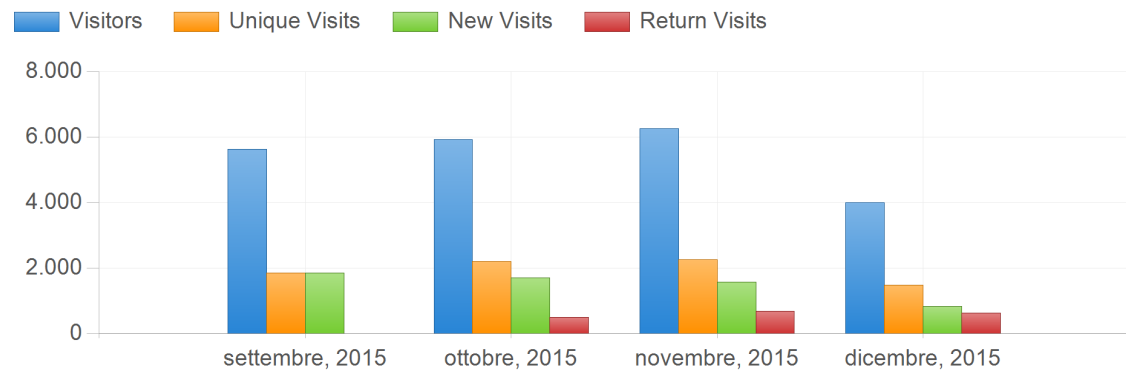

# Visitors Trend

icchiuduno.gov.it

01/09/2015 - 31/12/2015

## Visitors Trend

01/09/2015 - 31/12/2015

Date	Visitors	Unique Visits	New Visits	Return Visits
settembre, 2015	5.626	1.850	1.850	0
ottobre, 2015	5.937	2.216	1.713	503
novembre, 2015	6.257	2.262	1.581	681
dicembre, 2015	4.014	1.478	846	632
<b>Total</b>	<b>21.834</b>	<b>7.806</b>	<b>5.990</b>	<b>1.816</b>