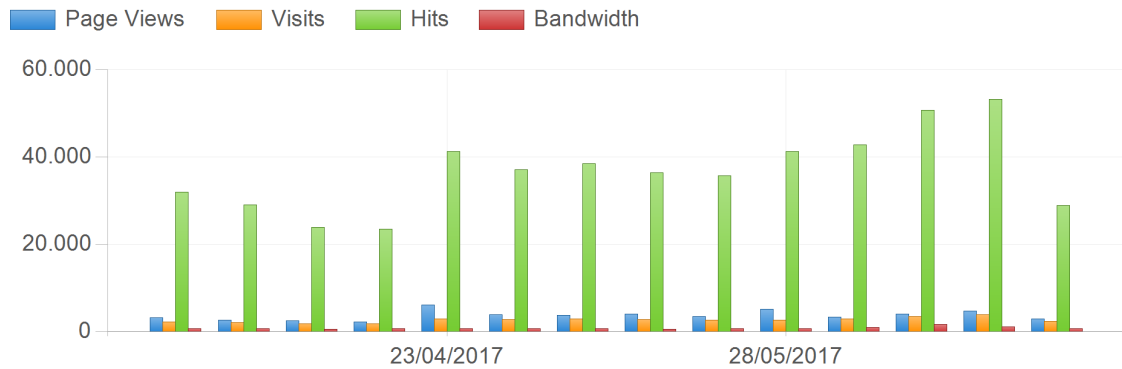

Traffic Trend

icchiuduno.gov.it

01/04/2017 - 30/06/2017

Traffic Trend

01/04/2017 - 30/06/2017

Date	Page Views	Visits	Hits	Bandwidth
26/03/2017	3.162	2.202	32.047	685,9 MB
02/04/2017	2.730	2.045	29.083	762,1 MB
09/04/2017	2.559	1.874	23.953	586,5 MB
16/04/2017	2.268	1.850	23.568	670,4 MB
23/04/2017	6.127	2.905	41.268	757,7 MB
30/04/2017	3.958	2.822	37.148	653,1 MB
07/05/2017	3.828	2.906	38.458	679,4 MB
14/05/2017	4.124	2.764	36.390	645,4 MB
21/05/2017	3.514	2.633	35.743	766,8 MB
28/05/2017	5.215	2.637	41.279	722,8 MB
04/06/2017	3.391	2.983	42.808	1.018,3 MB
11/06/2017	4.020	3.452	50.709	1.730,4 MB
18/06/2017	4.800	3.881	53.190	1.154,6 MB
25/06/2017	2.975	2.430	28.933	706,2 MB
Total	52.671	37.384	514.577	11.539,5 MB