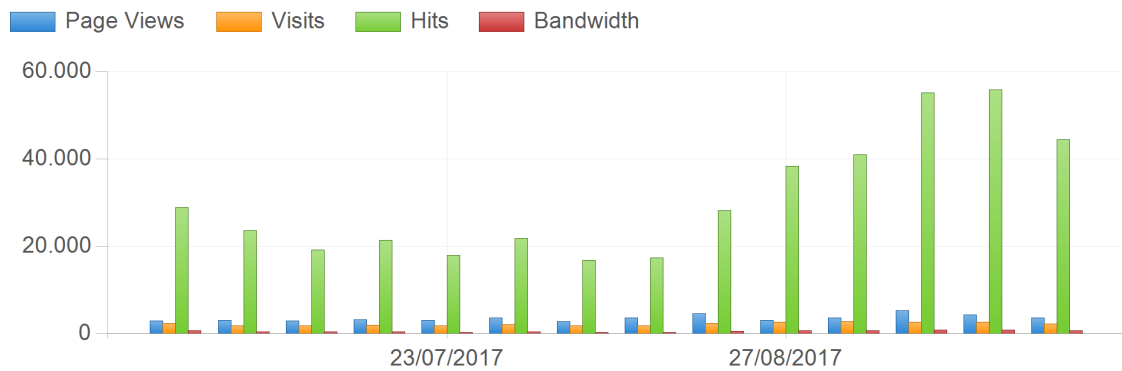

# Traffic Trend

icchiuduno.gov.it

01/07/2017 - 30/09/2017

## Traffic Trend

01/07/2017 - 30/09/2017

Date	Page Views	Visits	Hits	Bandwidth
25/06/2017	2.975	2.430	28.933	706,2 MB
02/07/2017	3.019	1.781	23.622	482,1 MB
09/07/2017	2.908	1.842	19.144	414,3 MB
16/07/2017	3.198	1.919	21.466	452,7 MB
23/07/2017	3.149	1.791	17.960	363,8 MB
30/07/2017	3.662	2.048	21.893	464,8 MB
06/08/2017	2.828	1.832	16.854	303,4 MB
13/08/2017	3.694	1.773	17.441	332,7 MB
20/08/2017	4.635	2.423	28.282	540,9 MB
27/08/2017	3.123	2.634	38.324	742,7 MB
03/09/2017	3.661	2.767	41.021	781,9 MB
10/09/2017	5.264	2.712	55.236	910,1 MB
17/09/2017	4.343	2.613	55.849	895,1 MB
24/09/2017	3.611	2.275	44.485	665,8 MB
<b>Total</b>	<b>50.070</b>	<b>30.840</b>	<b>430.510</b>	<b>8.056,6 MB</b>