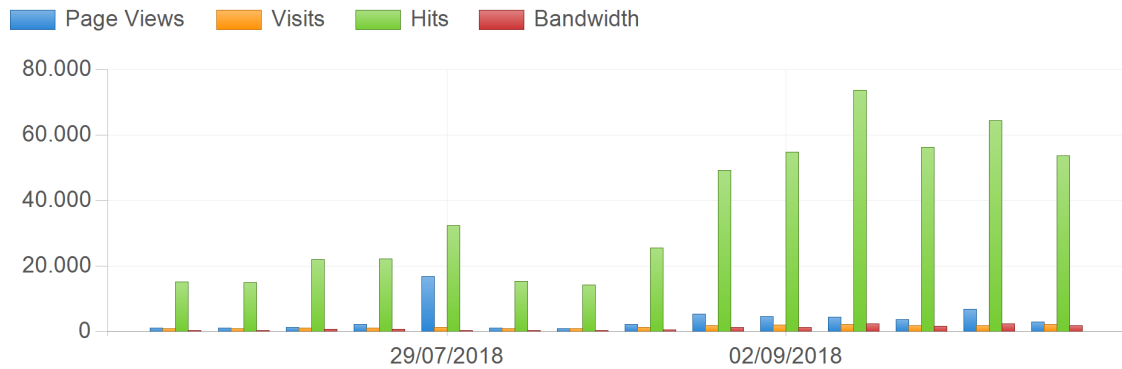

# Traffic Trend

icchiuduno.gov.it

01/07/2018 - 30/09/2018

## Traffic Trend

01/07/2018 - 30/09/2018

Date	Page Views	Visits	Hits	Bandwidth
01/07/2018	1.128	1.025	15.221	365,3 MB
08/07/2018	1.122	962	14.957	348,9 MB
15/07/2018	1.386	1.093	22.126	725,7 MB
22/07/2018	2.206	1.169	22.256	773,1 MB
29/07/2018	16.858	1.308	32.520	493,4 MB
05/08/2018	1.177	998	15.355	485,6 MB
12/08/2018	984	937	14.267	350,5 MB
19/08/2018	2.261	1.301	25.532	640,4 MB
26/08/2018	5.316	1.937	49.378	1.250,2 MB
02/09/2018	4.714	2.084	54.797	1.332,3 MB
09/09/2018	4.511	2.169	73.766	2.430,5 MB
16/09/2018	3.707	1.906	56.366	1.771,5 MB
23/09/2018	6.971	1.938	64.441	2.506,0 MB
30/09/2018	3.034	2.212	53.725	1.897,2 MB
<b>Total</b>	<b>55.375</b>	<b>21.039</b>	<b>514.707</b>	<b>15.370,6 MB</b>