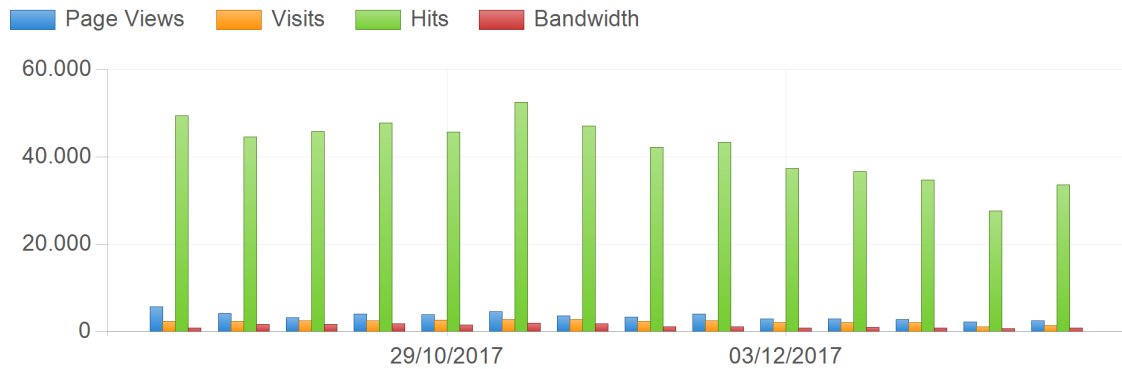

Traffic Trend

icchiuduno.gov.it

01/10/2017 - 31/12/2017

Traffic Trend

01/10/2017 - 31/12/2017

Date	Page Views	Visits	Hits	Bandwidth
01/10/2017	5.718	2.415	49.533	906,8 MB
08/10/2017	4.252	2.402	44.569	1.696,0 MB
15/10/2017	3.230	2.549	45.887	1.626,6 MB
22/10/2017	3.989	2.574	47.758	1.851,1 MB
29/10/2017	3.931	2.665	45.680	1.579,4 MB
05/11/2017	4.663	2.784	52.566	2.038,3 MB
12/11/2017	3.572	2.745	47.103	1.825,9 MB
19/11/2017	3.306	2.450	42.218	1.180,8 MB
26/11/2017	4.002	2.506	43.377	1.134,6 MB
03/12/2017	2.929	2.073	37.394	903,7 MB
10/12/2017	2.958	2.148	36.701	932,0 MB
17/12/2017	2.769	2.061	34.827	854,2 MB
24/12/2017	2.218	1.139	27.701	691,4 MB
31/12/2017	2.525	1.378	33.652	860,3 MB
Total	50.062	31.889	588.966	18.081,2 MB